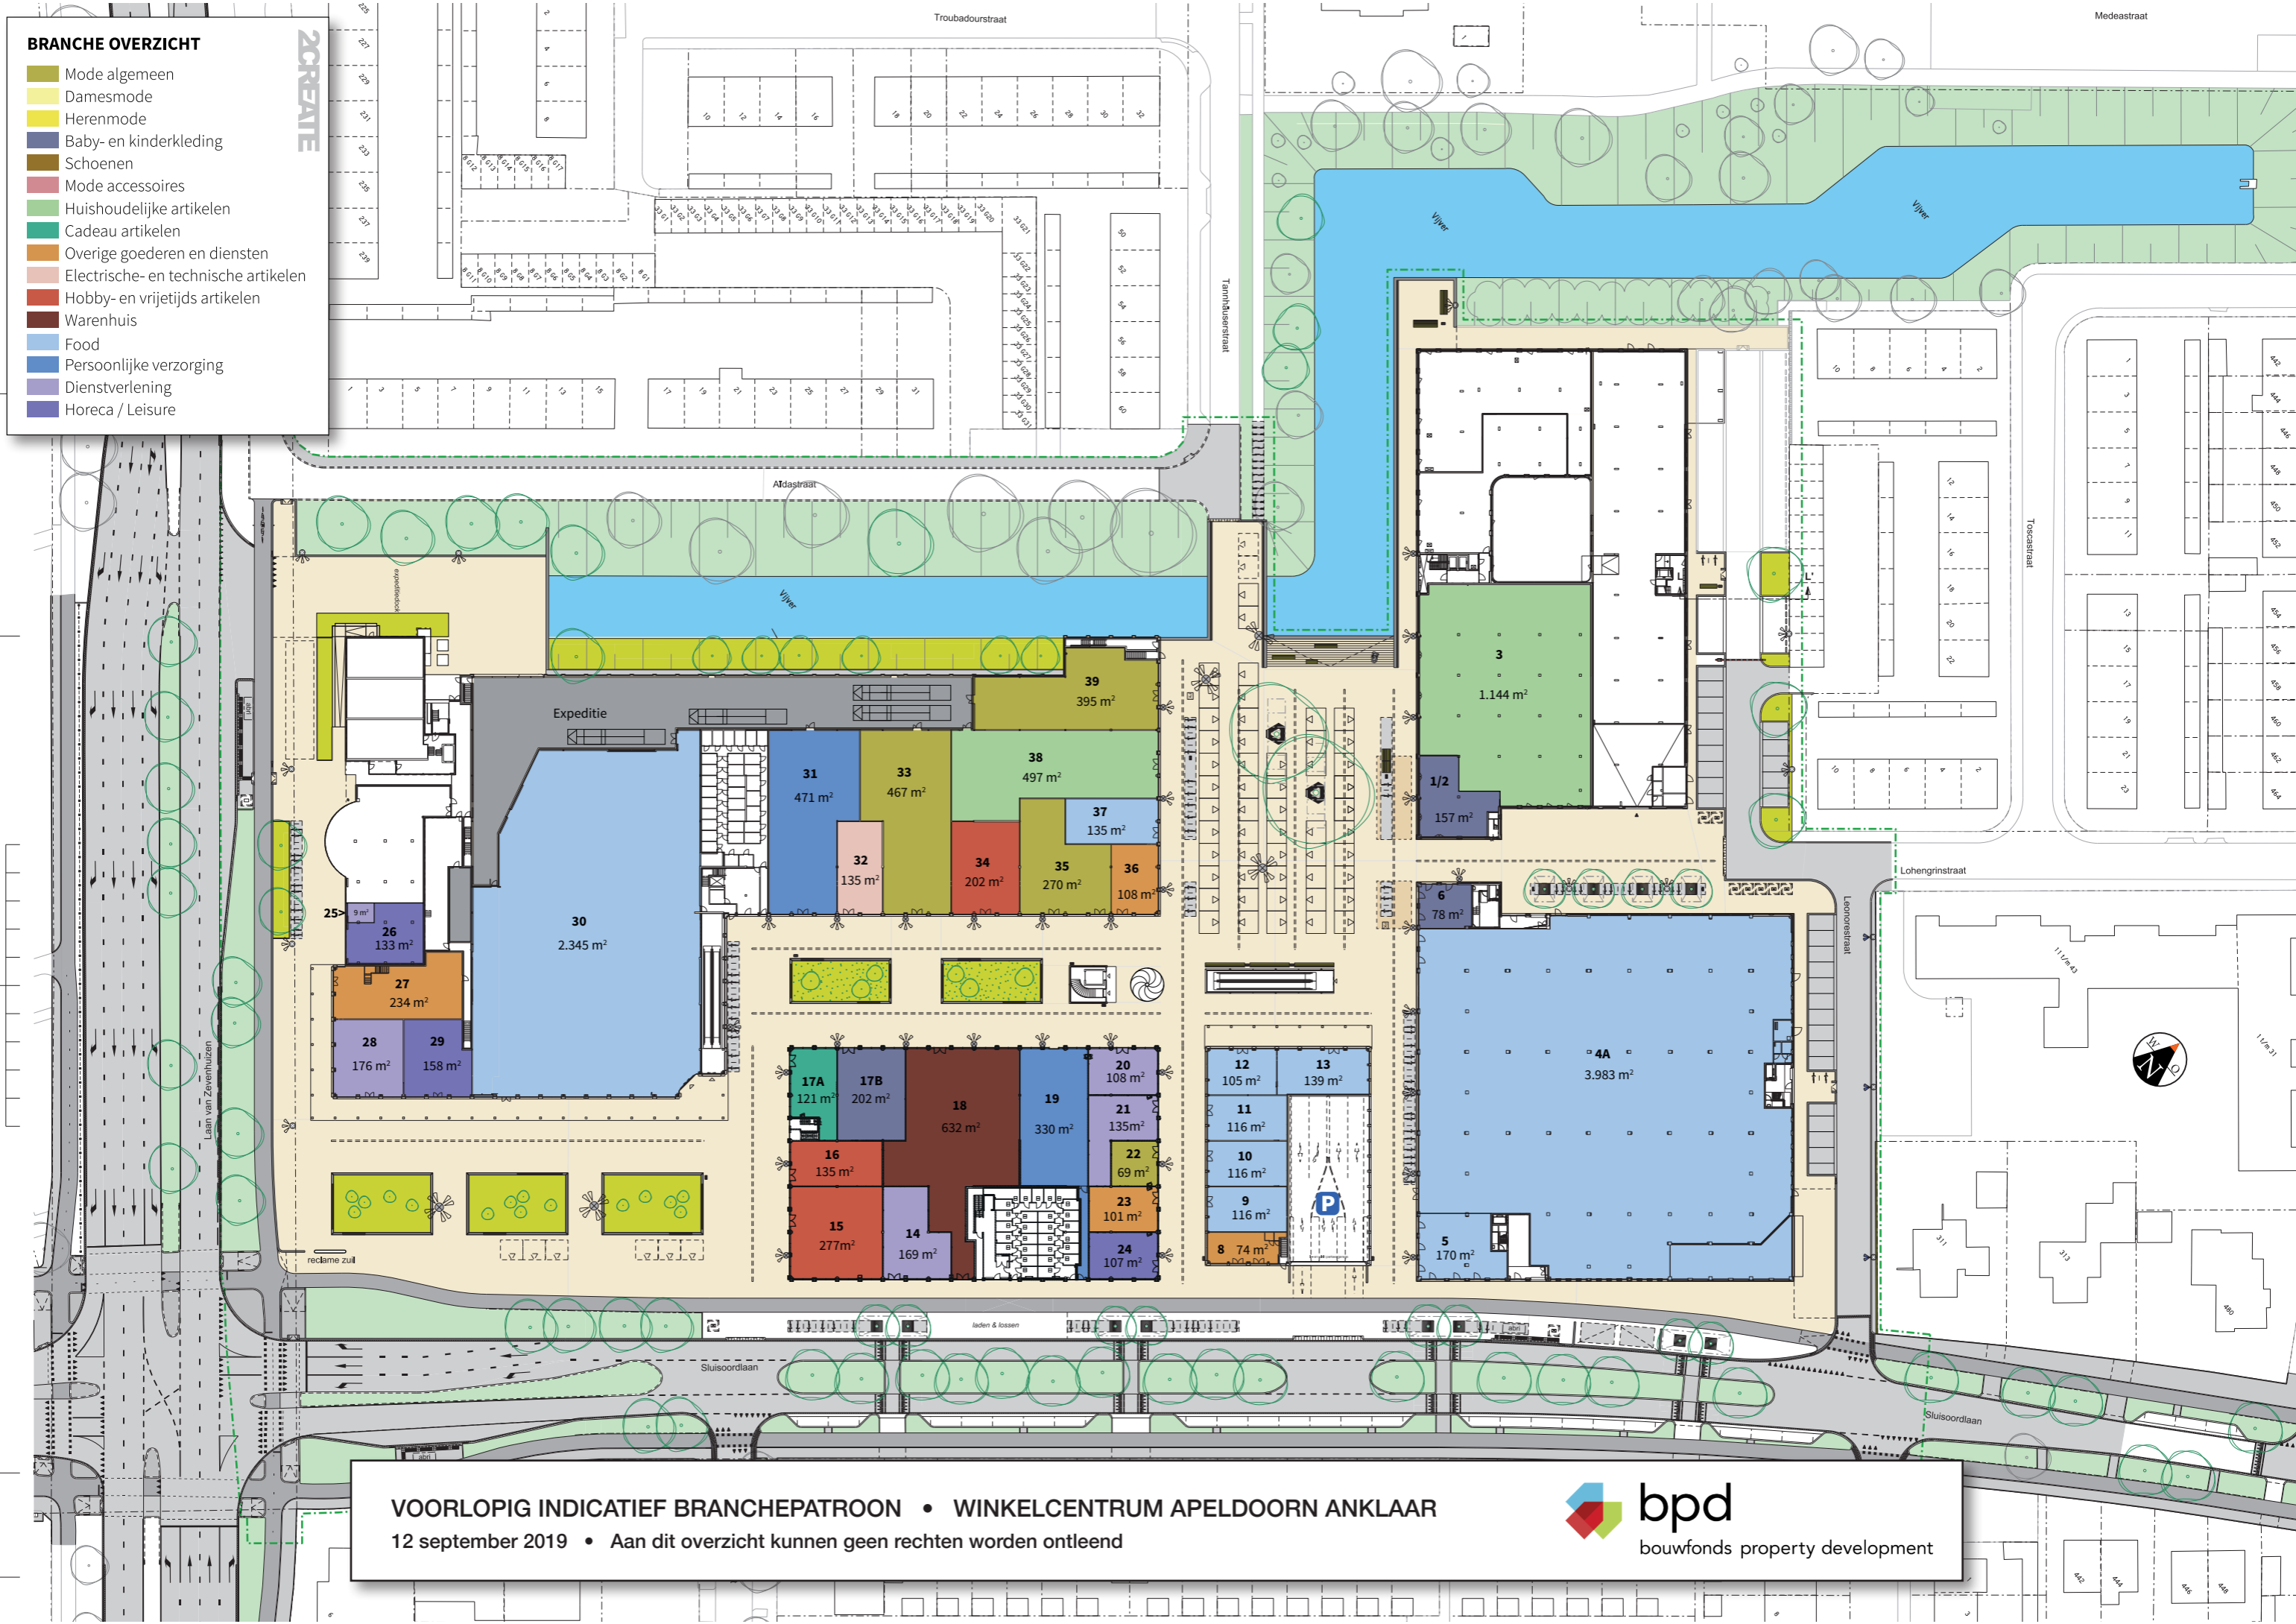

BRANCHE OVERZICHT

- Mode algemeen
- Damesmode
- Herenmode
- Baby- en kinderkleding
- Schoenen
- Mode accessoires
- Huishoudelijke artikelen
- Cadeau artikelen
- Overige goederen en diensten
- Elektrische- en technische artikelen
- Hobby- en vrijetijds artikelen
- Warenhuis
- Food
- Persoonlijke verzorging
- Dienstverlening
- Horeca / Leisure

ZCREATE

VOORLOPIG INDICATIEF BRANCHEPATROON • WINKELCENTRUM APeldoorn ANKLAAR
 12 september 2019 • Aan dit overzicht kunnen geen rechten worden ontleend