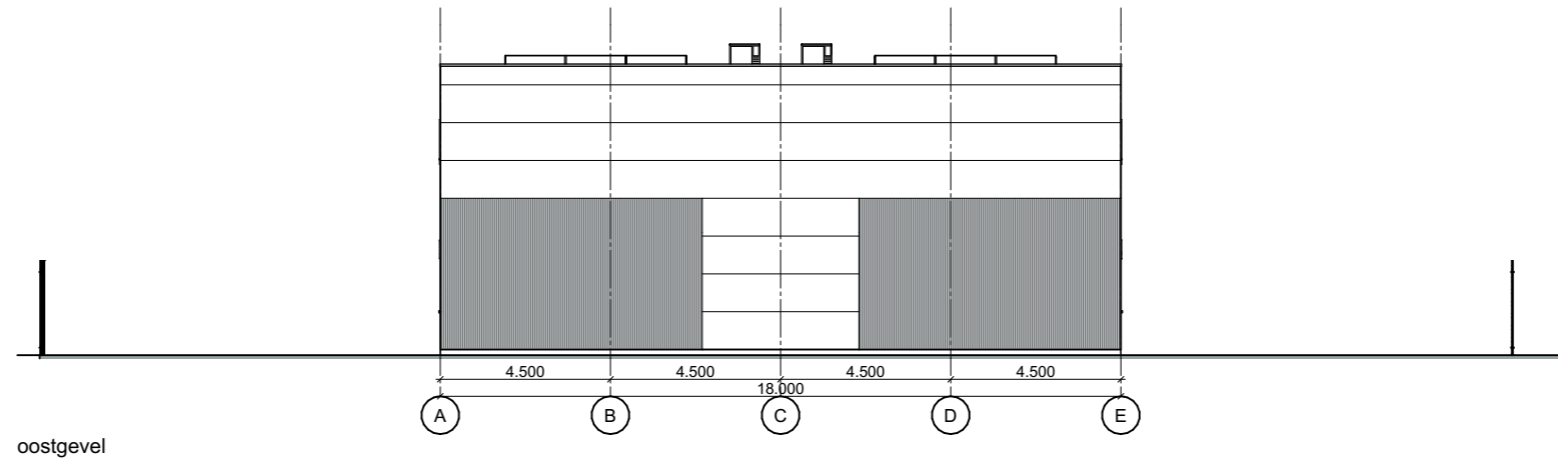

An Archi b.v.

Rietveldplan 14 2728EM Zoetermeer
Telefoon +31 (0)620410080

Opdrachtgever: **Greencube**
Doctor Lelykade 246, 2583 CP Den Haag

Project: **Bedrijfsverzamelgebouw
Nieuwbouw**
Zwaansprengweg 19, Apeldoorn

Status: **voorlopig** Schaal: **1:200**
Datum: **24-05-2022** Formaat: **A3**

Wijziging A: 07-11-2022 Wijziging E:
Wijziging B: 10-11-2022 Wijziging F:

Wijziging C: Wijziging G:
Wijziging D: Wijziging H:

Werknummer: **313**

Tekeningnummer.: **VO-200**

Tekeningnaam: **Gevels**