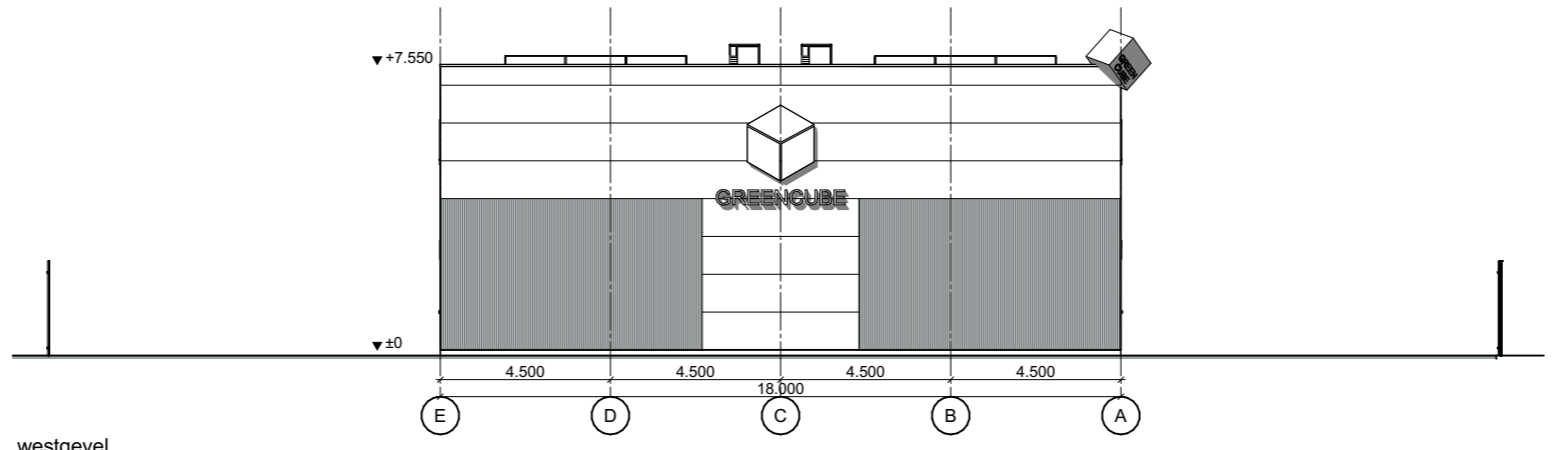

An Archi b.v.

Rietveldplan 14 2728EM Zoetermeer
Telefoon +31 (0)620410080

Opdrachtgever: **Greencube**
Doctor Lelykade 246, 2583 CP Den Haag

Project: **Bedrijfsverzamelgebouw
Nieuwbouw**
Zwaansprengweg 19, Apeldoorn

Status: **voorlopig** Schaal: **1:200**
Datum: **24-05-2022** Formaat: **A3**

Wijziging A: 07-11-2022 Wijziging E:
Wijziging B: 10-11-2022 Wijziging F:

Wijziging C: Wijziging G:
Wijziging D: Wijziging H:

Werknummer: **313**

Tekeningnummer.: **VO-200**

Tekeningnaam: **Gevels**