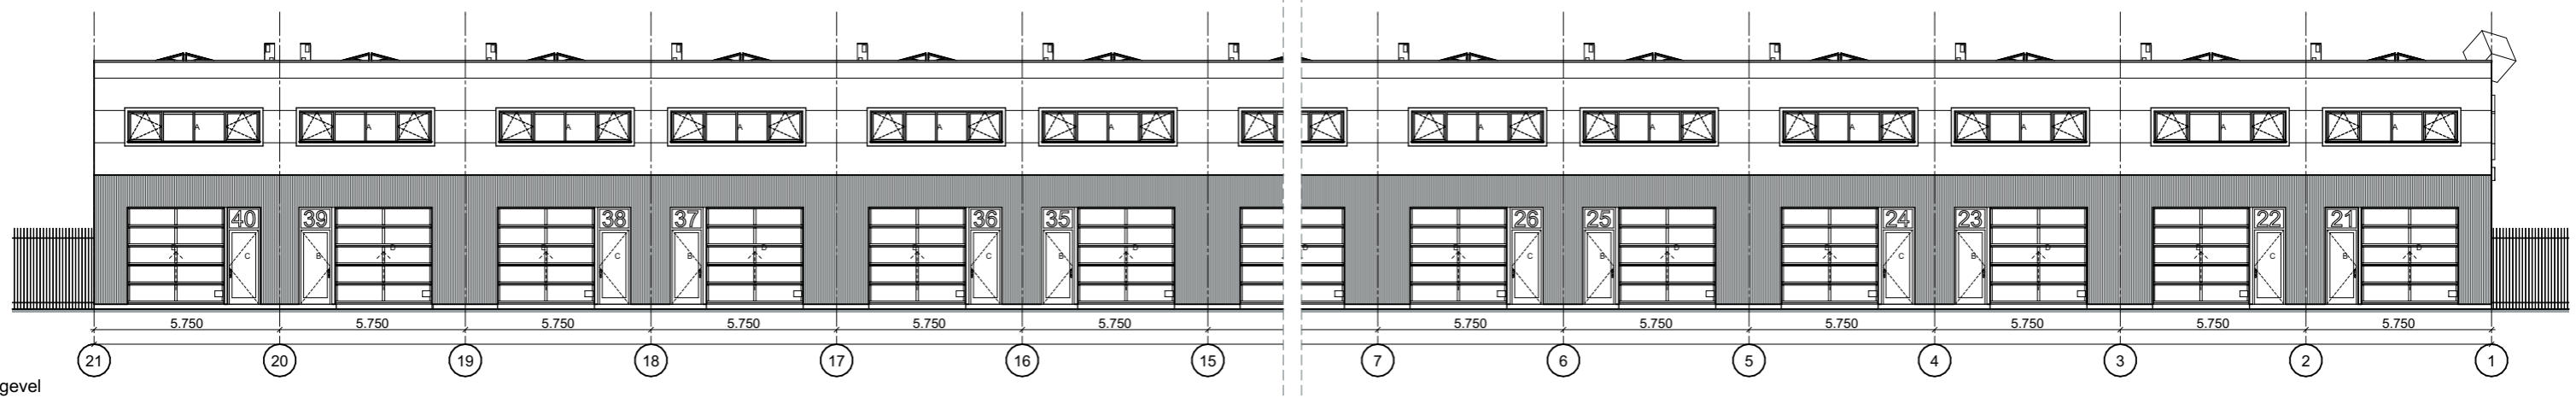

An Archi b.v.

Rietveldplan 14 2728EM Zoetermeer
Telefoon +31 (0)620410080

Opdrachtgever: **Greencube**
Doctor Lelykade 246, 2583 CP Den Haag

Project: **Bedrijfsverzamelgebouw
Nieuwbouw**
Zwaansprengweg 19, Apeldoorn

Status: **voorlopig** Schaal: **1:200**
Datum: **24-05-2022** Formaat: **A3**

Wijziging A: 07-11-2022 Wijziging E:
Wijziging B: 10-11-2022 Wijziging F:

Wijziging C: Wijziging G:
Wijziging D: Wijziging H:

Werknummer: **313**

Tekeningnummer.: **VO-200**

Tekeningnaam: **Gevels**