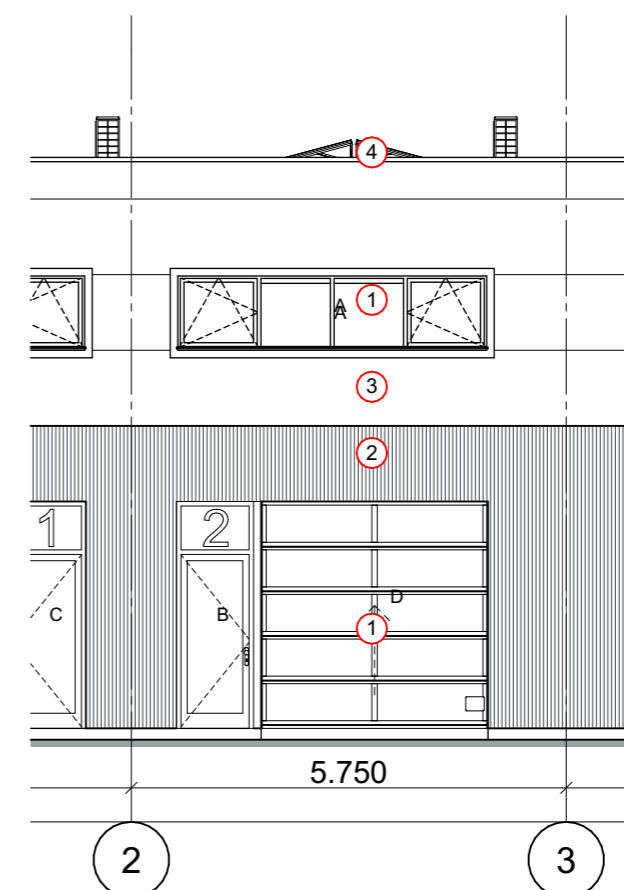

Doorsnede C

Doorsnede D

Voorgevel

1. kozijnen - aluminium - antraciet
2. gevelafwerking - hout - gebeitst
3. gevelafwerking - aluminium - grijs
4. dakrand - aluminium - grijs

Begane grond

1e verdieping