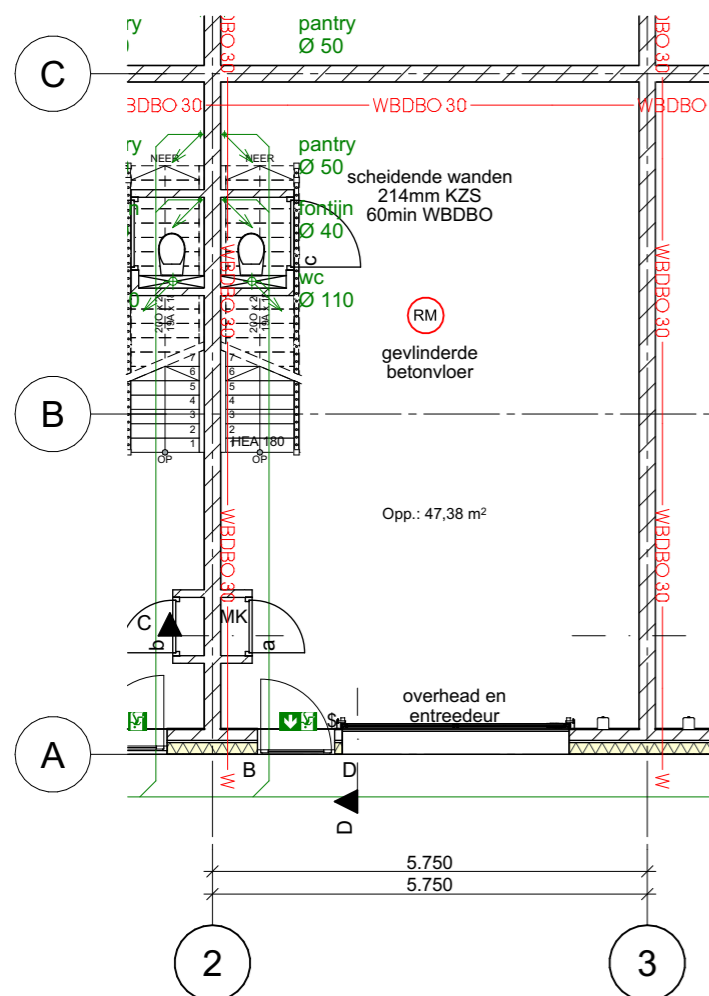

Doorsnede C

Doorsnede D

Voorgevel

1. kozijnen - aluminium - antraciet
2. gevelafwerking - hout - gebeitst
3. gevelafwerking - aluminium - grijs
4. dakrand - aluminium - grijs

Begane grond

1e verdieping