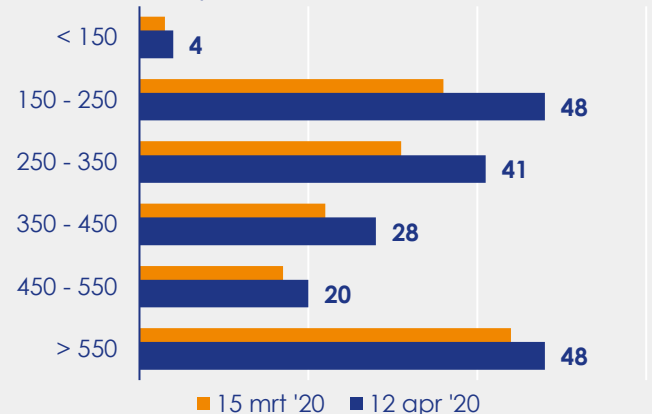

Beschikbaar aanbod naar vraagprijs Prijsklassen in duizenden euro's