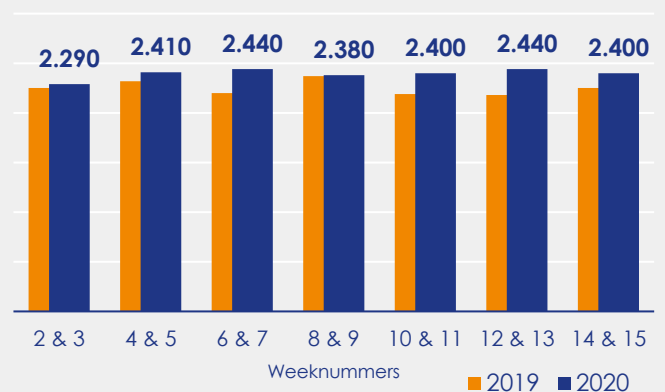

### Aangemelde woningen per twee weken

### Mediane vraagprijs per m<sup>2</sup> van de aangemelde woningen in euro's