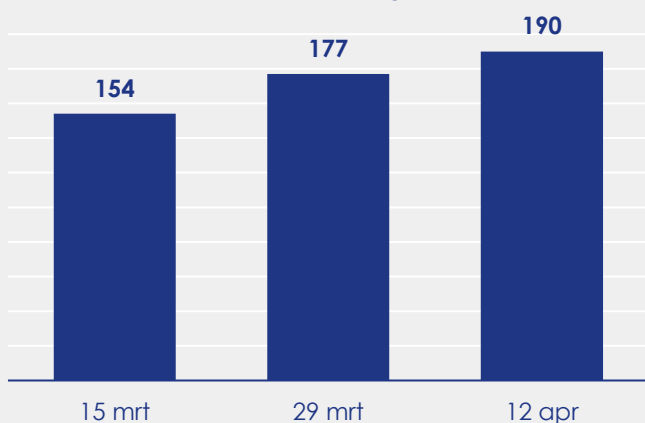

Beschikbaar aanbod in aantal woningen