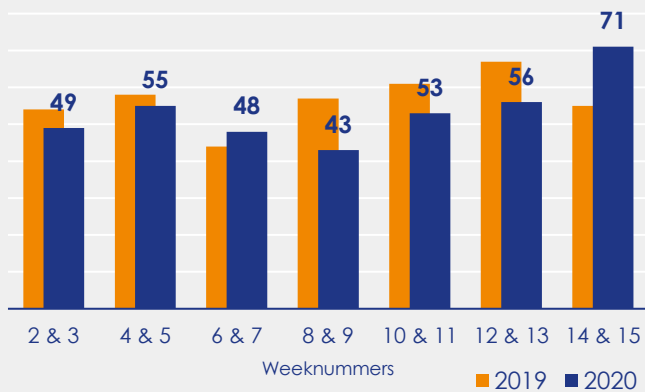

### Aangemelde woningen per twee weken

### Mediane vraagprijs per m<sup>2</sup> van de aangemelde woningen in euro's